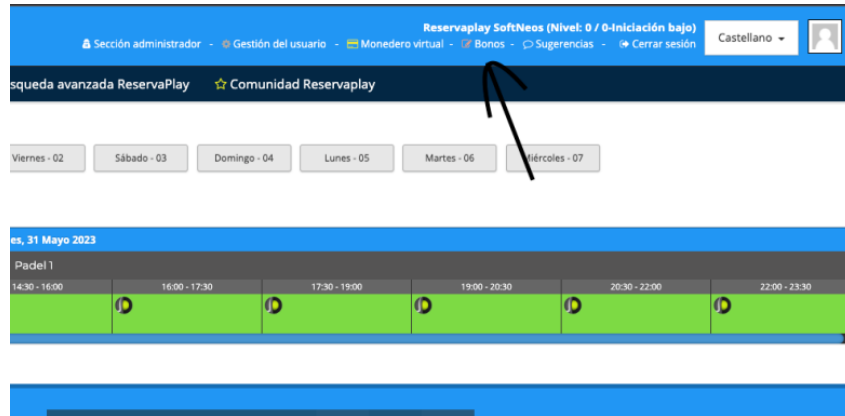

Género

Masculino

Femenino

Actualizar

+ Añadir reserva

En el momento de acceder a la instalación, abra la aplicación ReservaPlay y acceda a "Mis reservas", donde encontrará el detalle de su reserva con el código de acceso y el botón de apertura automática.

INTRODUCE CÓDIGO + ENT o pulsa botón "APERTURA AUTOMÁTICA"

Gimnasio

Cuando hayas iniciado sesión con tu usuario, a continuación dirígete al apartado de Bonos

Una vez dentro verás los bonos que tienes comprados o podrás comprar los que haya disponibles para acceder al gimnasio.